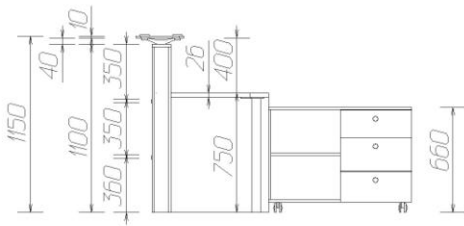

АлмазЭргиэнБанк

Стекло 10 мм

еврокромка

Пластик металлизированный

Вид снаружи

Пластик Wilsonart 7054-60

Вишня матовый

Вид изнутри

ЛДСП Вишня

Разработал	Проверил	Согласовано	Предприятие
Стойка контролера с подкатной тумбой			
1 шт.			Лист Листов

АлмазЭргиэнБанк

Вид А

Вид В

Вид С

ЛДСП Вишня

Разработал	Проверил	Согласовано	Предприятие
Стойки для клиентов Вокруг колонны			
1 шт.			Лист Листов