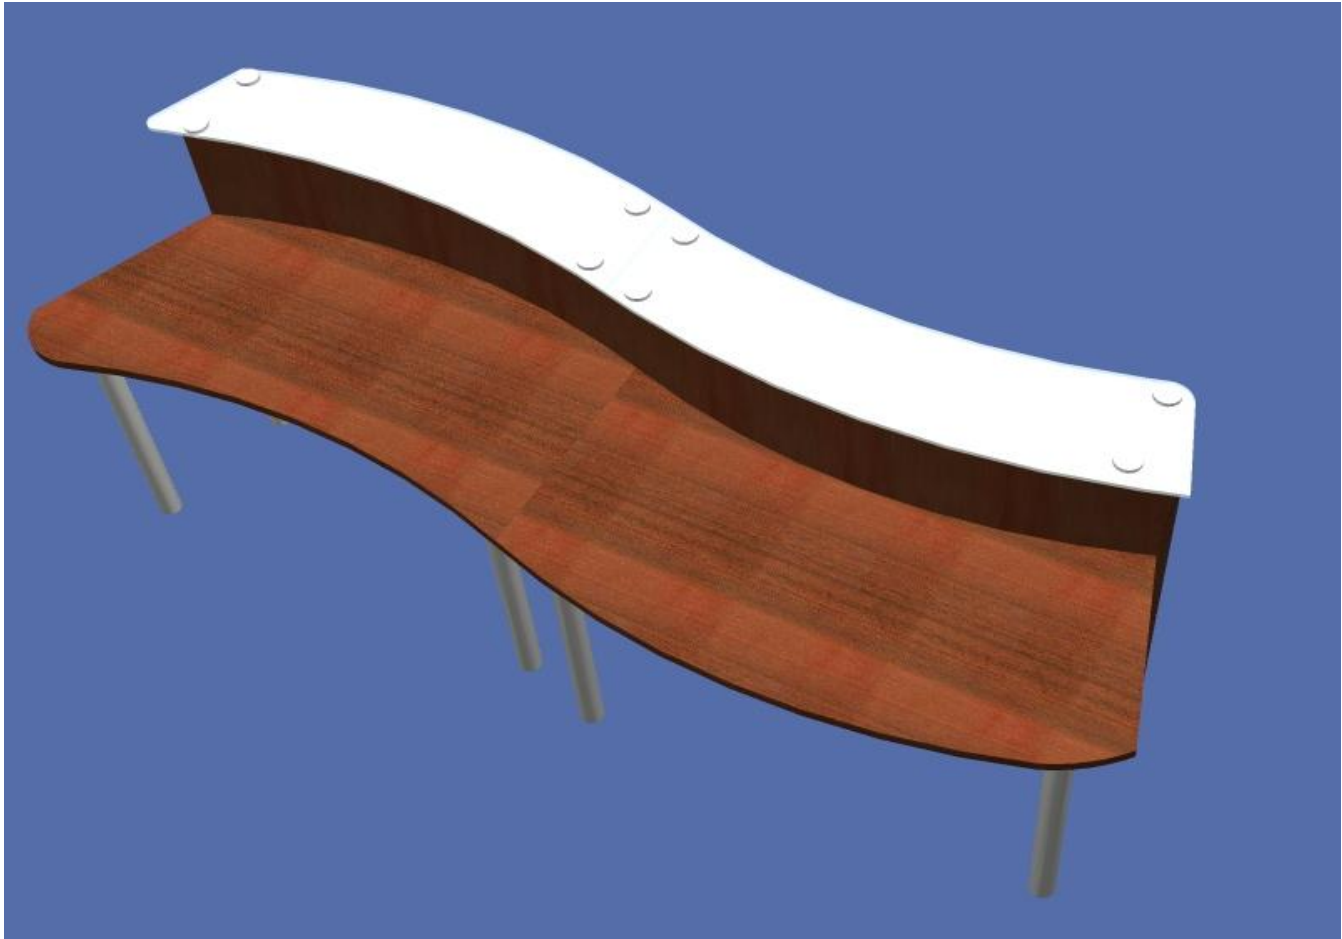

Техническая характеристика

Столешница клиента	ЛДСП Стекло 10 мм, армированное, еврокромка
Держатели стекла	"спайдер", шлифованная нерж. сталь
Фронт	Пластик Wilsonart D7054-60 матовый, Вишня
Отделка	Пластик металлизированный Egger
Столешница оператора	ЛДСП Вишня, 26 мм
Опора офисная	Матовый хром

№	Наименование	Кол-во
1	Стойка оператора 1230/1440x1150x1014 (левая)	4
2	Стойка оператора 1230/1440x1150x1014 (правая)	4
3	Место контролера с приставной тумбой 900x450x650	1
4	Шкаф для документов (со стеклом) 5 полок 790x400x1900	4
5	Шкаф гардеробный 790x550x1900	2
6	Тумба 400x450x500 (3 ящика, центральный замок)	5
7	Столик журнальный 900x650x600	1
8	Диван красный, кожа 1800x920x620	2
9	Входной элемент с калиткой	1
10	Стул для посетителей ISO XPOM	5
11	Кресло сотрудника MASTER GTR	5
12	Шкаф узкий 5 полок 490x400x1900 (крепление к стене)	2
13	Тумба 430x500x1030 (3ящика под файловые папки, центральный замок)	6
14	Стойки для клиентов вокруг колонны	1
15	Депозитные ячейки DB-24, 920x635x430	2

АлмазЭргиэнБанк

Стекло 10 мм

еврокромка

Пластик металлизированный

Вид снаружи

Пластик Wilsonart 7054-60

Вишня матовый

Вид изнутри