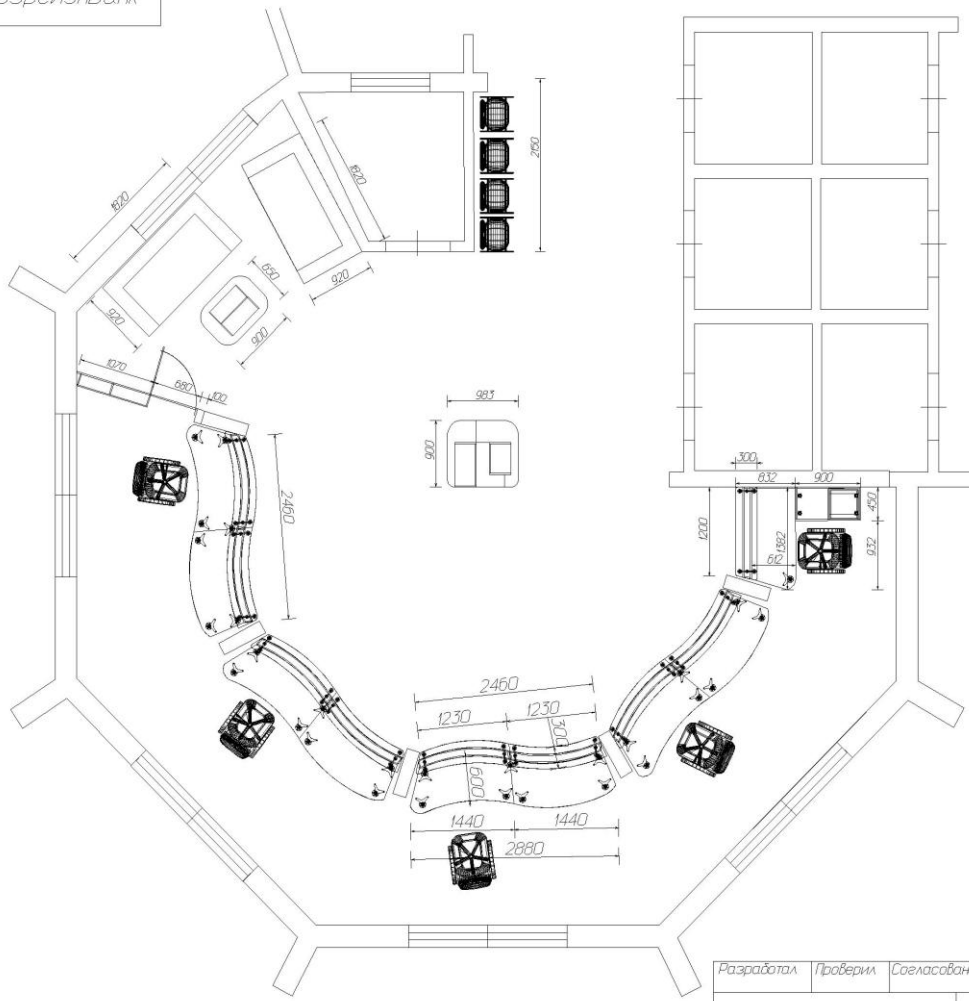

Техническая характеристика

Столешница клиента	ЛДСП Стекло 10 мм, армированное, еврокромка
Держатели стекла	"спайдер", шлифованная нерж. сталь
Фронт	Пластик Wilsonart D7054-60 матовый, Вишня
Отделка	Пластик металлизированный Egger
Столешница оператора	ЛДСП Вишня, 26 мм
Опора офисная	Матовый хром

№	Наименование	Кол-во
1	Стойка оператора 1230/1440x1150x1014 (левая)	4
2	Стойка оператора 1230/1440x1150x1014 (правая)	4
3	Место контролера с приставной тумбой 900x450x650	1
4	Шкаф для документов (со стеклом) 5 полок 790x400x1900	4
5	Шкаф гардеробный 790x550x1900	2
6	Тумба 400x450x500 (3 ящика, центральный замок)	5
7	Столик журнальный 900x650x600	1
8	Диван красный, кожа 1800x920x620	2
9	Входной элемент с калиткой	1
10	Стул для посетителей ISO XPOM	5
11	Кресло сотрудника MASTER GTR	5
12	Шкаф узкий 5 полок 490x400x1900 (крепление к стене)	2
13	Тумба 430x500x1030 (3ящика под файловые папки, центральный замок)	6
14	Стойки для клиентов вокруг колонны	1
15	Депозитные ячейки DB-24, 920x635x430	2