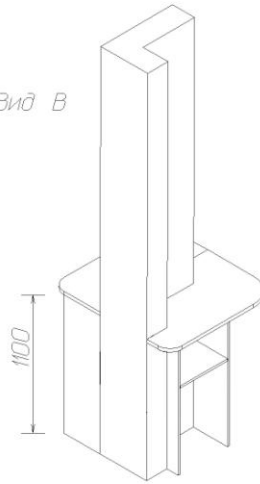

Техническая характеристика

Столешница клиента	ЛДСП Стекло 10 мм, армированное, еврокромка
Держатели стекла	"спайдер", шлифованная нерж. сталь
Фронт	Пластик Wilsonart D7054-60 матовый, Вишня
Отделка	Пластик металлизированный Egger
Столешница оператора	ЛДСП Вишня, 26 мм
Опора офисная	Матовый хром

№	Наименование	Кол-во
1	Стойка оператора 1230/1440x1150x1014 (левая)	4
2	Стойка оператора 1230/1440x1150x1014 (правая)	4
3	Место контролера с приставной тумбой 900x450x650	1
4	Шкаф для документов (со стеклом) 5 полок 790x400x1900	4
5	Шкаф гардеробный 790x550x1900	2
6	Тумба 400x450x500 (3 ящика, центральный замок)	5
7	Столик журнальный 900x650x600	1
8	Диван красный, кожа 1800x920x620	2
9	Входной элемент с калиткой	1
10	Стул для посетителей ISO XPOM	5
11	Кресло сотрудника MASTER GTR	5
12	Шкаф узкий 5 полок 490x400x1900 (крепление к стене)	2
13	Тумба 430x500x1030 (3ящика под файловые папки, центральный замок)	6
14	Стойки для клиентов вокруг колонны	1
15	Депозитные ячейки DB-24, 920x635x430	2

ЛДСП Вишня

Разработал	Проверил	Согласовано	Предприятие
Стойка контролера с подкатной тумбой			
1 шт.			Лист Листов

АлмазЭргиэнБанк

Вид А

Вид В

Вид С

ЛДСП Вишня

Разработал	Проверил	Согласовано	Предприятие
Стойки для клиентов Вокруг колонны			
1 шт.			Лист Листов