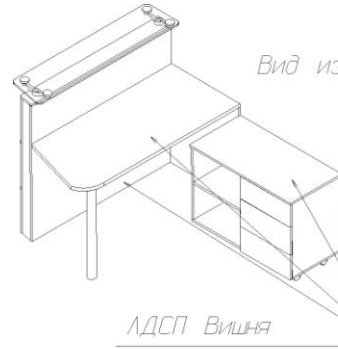

№	Наименование	Кол-во
1	Стойка оператора 1230/1440x1150x1014 (левая)	4
2	Стойка оператора 1230/1440x1150x1014 (правая)	4
3	Место контролера с приставной тумбой 900x450x650	1
4	Шкаф для документов (со стеклом) 5 полок 790x400x1900	4
5	Шкаф гардеробный 790x550x1900	2
6	Тумба 400x450x500 (3 ящика, центральный замок)	5
7	Столик журнальный 900x650x600	1
8	Диван красный, кожа 1800x920x620	2
9	Входной элемент с калиткой	1
10	Стул для посетителей ISO XPOM	5
11	Кресло сотрудника MASTER GTR	5
12	Шкаф узкий 5 полок 490x400x1900 (крепление к стене)	2
13	Тумба 430x500x1030 (3ящика под файловые папки, центральный замок)	6
14	Стойки для клиентов вокруг колонны	1
15	Депозитные ячейки DB-24, 920x635x430	2

АлмазЭргиэнБанк

Стекло 10 мм

еврокромка

Пластик металлизированный

Вид снаружи

Пластик Wilsonart 7054-60

Вишня матовый

Вид изнутри