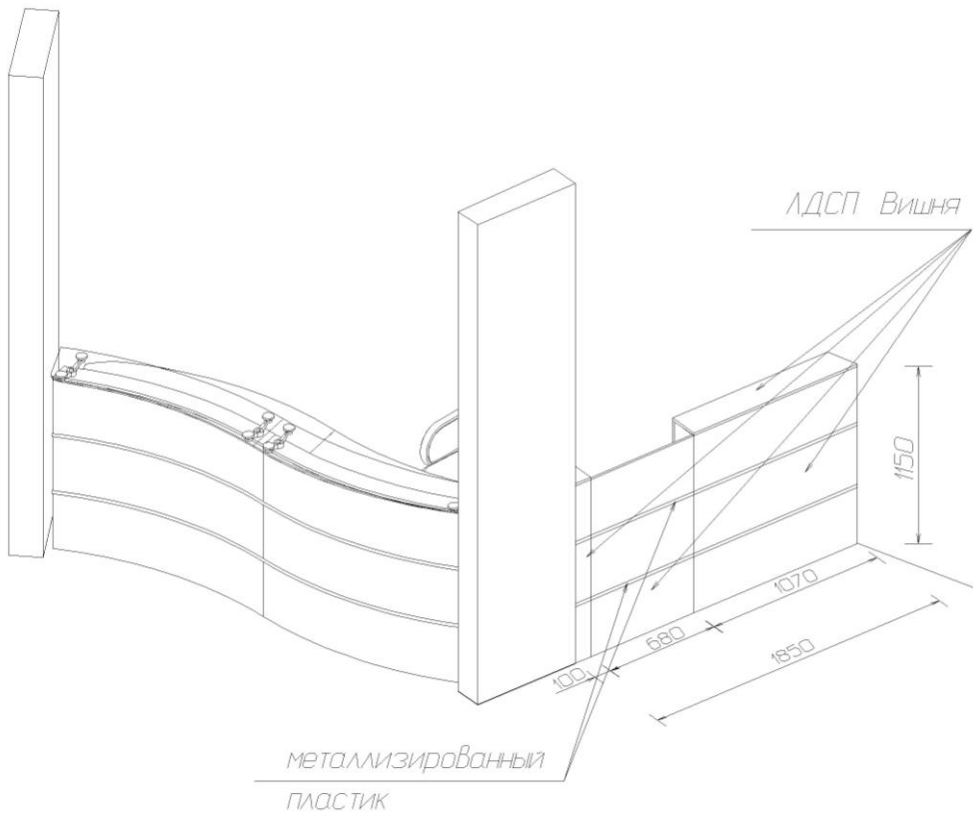

Разработал	Проверил	Согласовано	Предприятие	
Входной элемент с калиткой				
1 шт.				
			Лист	Листов