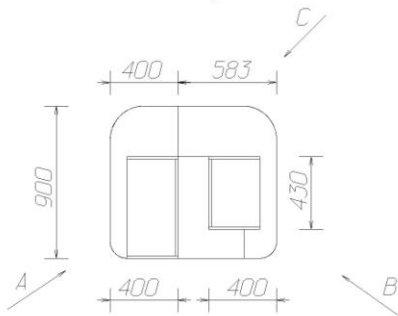

Разработал	Проверил	Согласовано	Предприятие
Стойки для клиентов Вокруг колонны			
1 шт.			Лист Листов