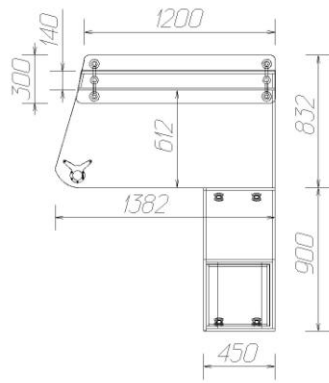

АлмазЭргиэнБанк