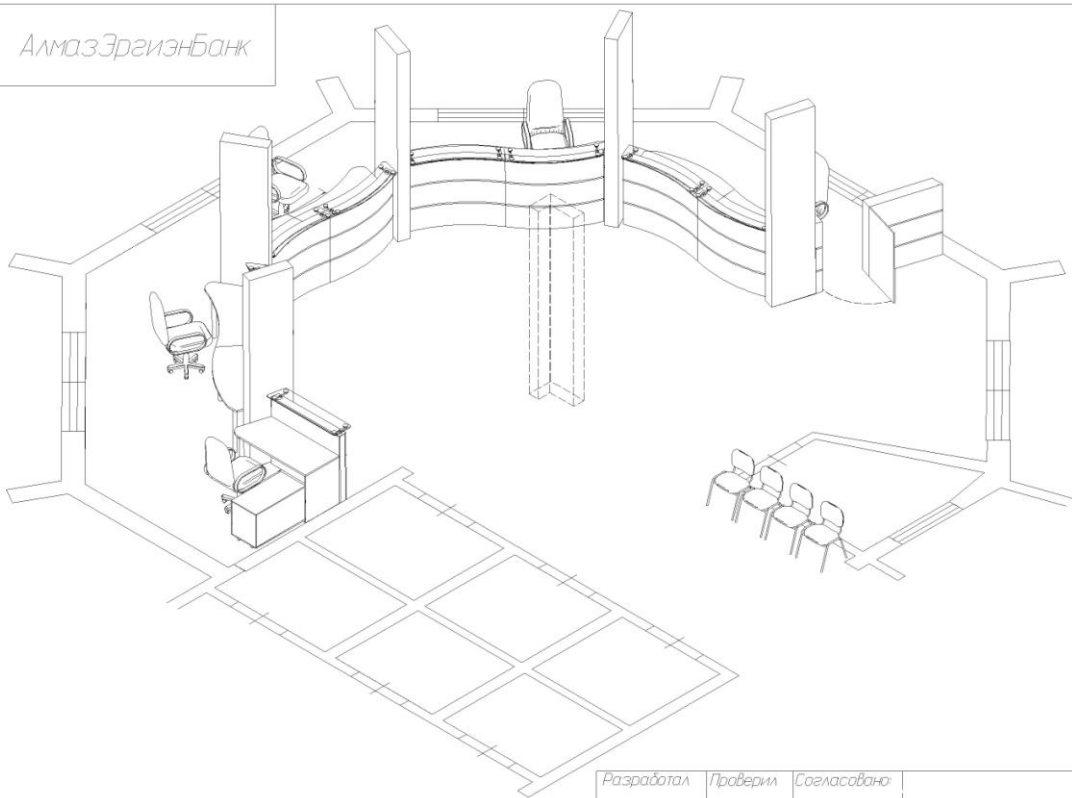

Разработал	Проверил	Согласовано	
			Лист 1
			Листов 1