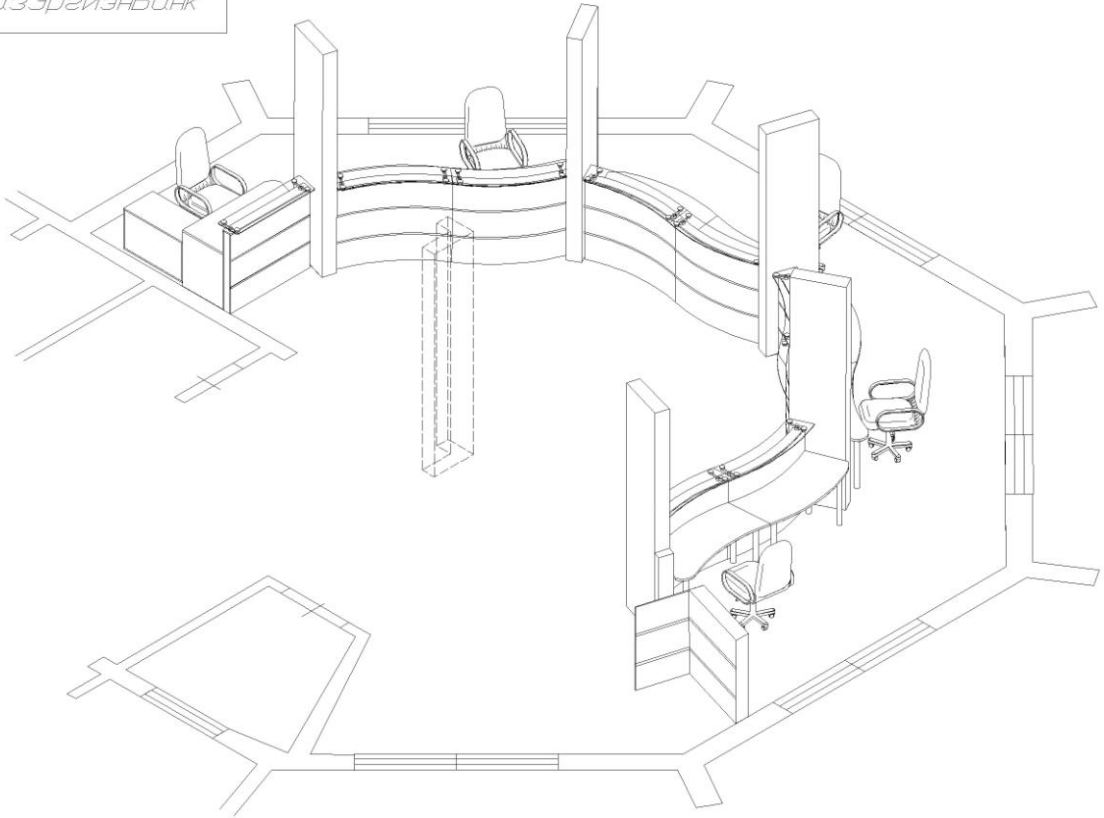

АлмазЭргиэнБанк

Разработал	Проверил	Согласовано	Предприятие	
			Лист	Листов

АлмазЭргиэнБанк