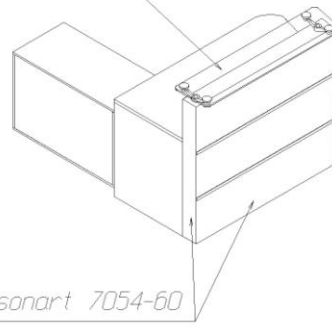

Стекло 10 мм

еврокромка

Пластик металлизированный

Вид снаружи

Пластик Wilsonart 7054-60

Вишня матовый