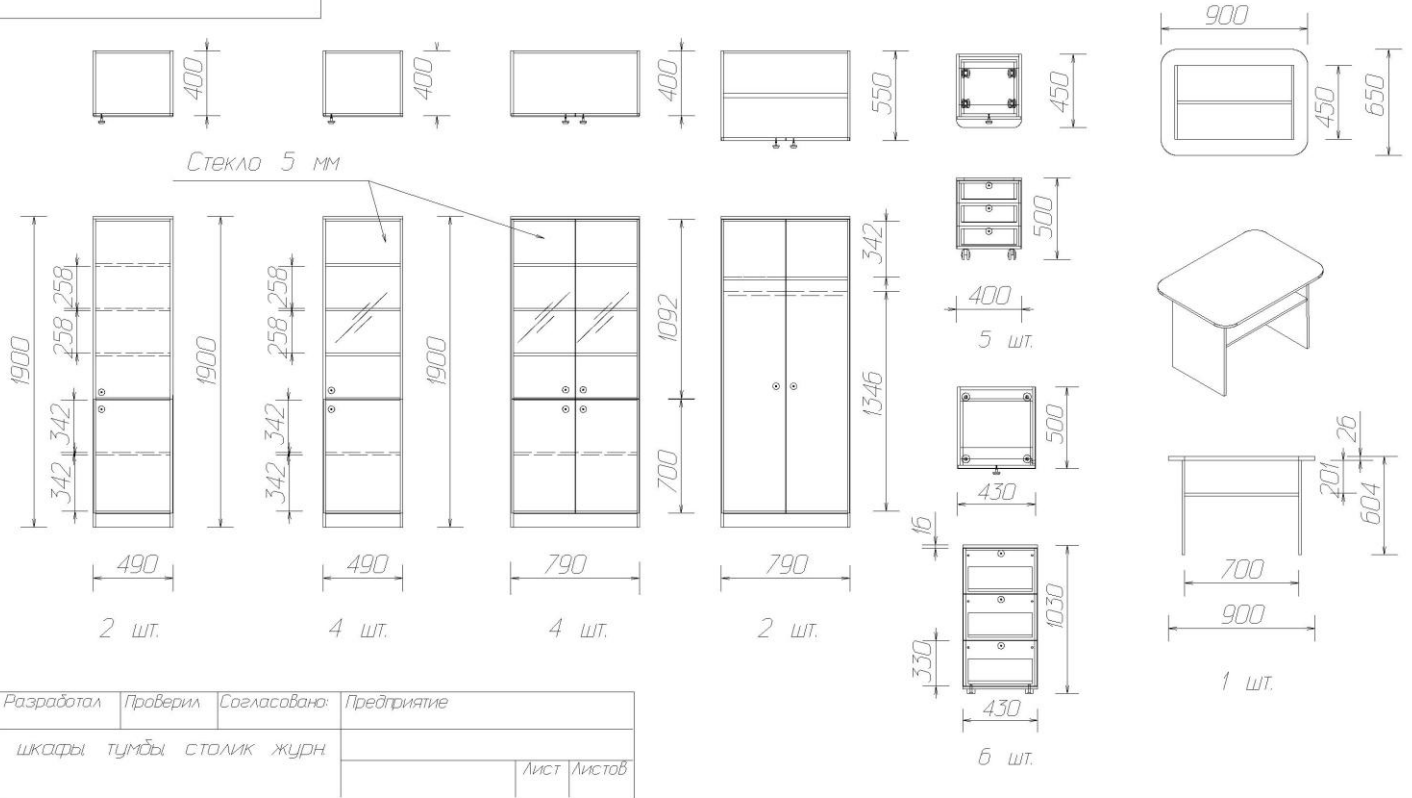

АлмазЭргиэнБанк

Материал: ЛДСП Вишня

Разработал	Проверил	Согласовано:	Предприятие
шкафы тумбы столик журн			
		Лист	Листов